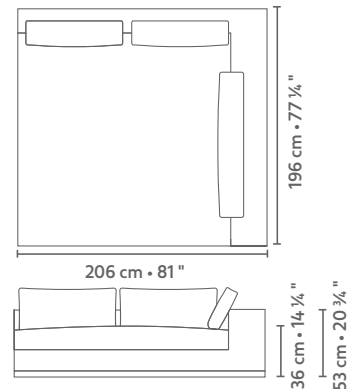

AFMETINGEN

2,5 seater 236 x 108

metrage

13,42

4 seater 324 x 108 (2 cushions)

metrage

17,05

4 seater 324 x 108 (3 cushions)

element arm L/R 294 x 108 (2 cushions)

metrage

16,50

element arm L/R 294 x 108 (3 cushions)

metrage

16,50

AFMETINGEN

central element 132 x 108
metrage 7,37

central element 176 x 108
metrage 11,00

corner 108 x 108
metrage 9,24

terminal element L/R 176 x 108
metrage 9,68

longchair L/R 118 x 170
metrage 10,23

longchair L/R 162 x 170
metrage 11,44

island L/R 206 x 196
metrage 15,62

ottoman 88 x 108
metrage 4,95

ottoman 108 x 108
metrage 4,95

ottoman 132 x 108
metrage 4,95

table element 44 x 108

table element 108 x 108

arm cushion 55 x 55
metrage 0,99

back cushion 60 x 60
metrage 1,65