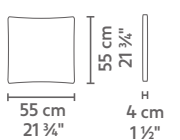

element arm L/R 294 x 108 (2 cushions)

metrage

16,50

element arm L/R 294 x 108 (3 cushions)

metrage

16,50

AFMETINGEN

central element 132 x 108
metrage 7,37

ottoman 88 x 108
metrage 4,95

ottoman 108 x 108
metrage 4,95

ottoman 132 x 108
metrage 4,95

table element 44 x 108

table element 108 x 108

arm cushion 55 x 55
metrage 0,99

back cushion 60 x 60
metrage 1,65