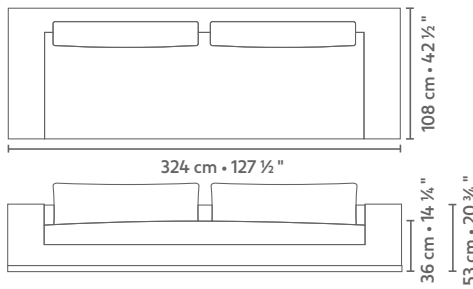

AFMETINGEN

2,5 seater 236 x 108

metrage

13,42

4 seater 324 x 108 (2 cushions)

metrage

17,05

4 seater 324 x 108 (3 cushions)

metrage

17,05

element arm L/R 162 x 108

metrage

8,36

element arm L/R 206 x 108

metrage

11,88

element arm L/R 294 x 108 (2 cushions)

metrage

16,50

element arm L/R 294 x 108 (3 cushions)

metrage

16,50

AFMETINGEN

central element 132 x 108
metrage 7,37