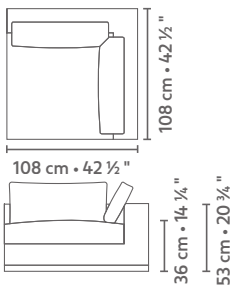

corner 108 x 108
metrage 9,24