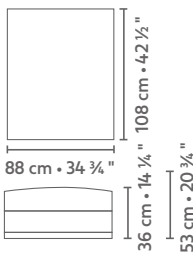

metrage

17,05

element arm L/R 162 x 108

metrage

8,36

element arm L/R 206 x 108

metrage

11,88

element arm L/R 294 x 108 (2 cushions)

metrage

16,50

element arm L/R 294 x 108 (3 cushions)

metrage

16,50

AFMETINGEN

central element 132 x 108
metrage 7,37

central element 176 x 108
metrage 11,00

corner 108 x 108
metrage 9,24

terminal element L/R 176 x 108
metrage 9,68

longchair L/R 118 x 170
metrage 10,23

longchair L/R 162 x 170
metrage 11,44

island L/R 206 x 196
metrage 15,62

ottoman 88 x 108
metrage 4,95

ottoman 108 x 108
metrage 4,95

ottoman 132 x 108
metrage 4,95

table element 44 x 108

table element 108 x 108

arm cushion 55 x 55
metrage 0,99

back cushion 60 x 60
metrage 1,65