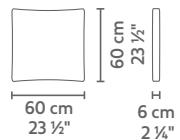

element arm L/R 294 x 108 (2 cushions)

metrage

16,50

element arm L/R 294 x 108 (3 cushions)

metrage

16,50

AFMETINGEN

central element 132 x 108
metrage 7,37

ottoman 88 x 108
metrage 4,95

ottoman 108 x 108
metrage 4,95

ottoman 132 x 108
metrage 4,95

table element 44 x 108

table element 108 x 108

arm cushion 55 x 55
metrage 0,99

back cushion 60 x 60
metrage 1,65