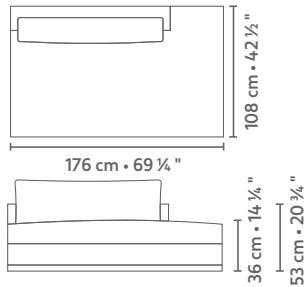

terminal element L/R 176 x 108
metrage 9,68