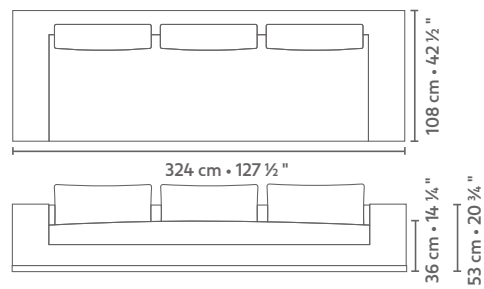

AFMETINGEN

2,5 seater 236 x 108

metrage

13,42

4 seater 324 x 108 (2 cushions)

metrage

17,05

4 seater 324 x 108 (3 cushions)

metrage

17,05

element arm L/R 162 x 108

metrage

8,36

element arm L/R 206 x 108

metrage

11,88

element arm L/R 294 x 108 (2 cushions)

metrage

16,50

element arm L/R 294 x 108 (3 cushions)

metrage

16,50

AFMETINGEN

central element 132 x 108
metrage 7,37