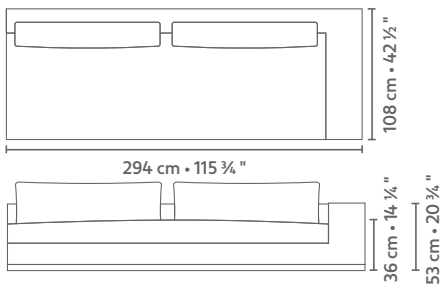

AFMETINGEN

2,5 seater 236 x 108

metrage

13,42

4 seater 324 x 108 (2 cushions)

metrage

17,05

4 seater 324 x 108 (3 cushions)

metrage

17,05

element arm L/R 162 x 108

metrage

8,36

element arm L/R 206 x 108

metrage

11,88

element arm L/R 294 x 108 (2 cushions)

metrage

16,50

element arm L/R 294 x 108 (3 cushions)

metrage

16,50

AFMETINGEN

central element 132 x 108
metrage 7,37