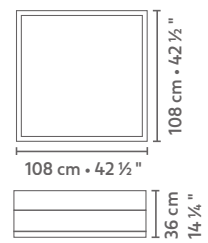

AFMETINGEN

2,5 seater 236 x 108

metrage

13,42

4 seater 324 x 108 (2 cushions)

metrage

17,05

4 seater 324 x 108 (3 cushions)

metrage

17,05

element arm L/R 162 x 108

metrage

8,36

element arm L/R 206 x 108

metrage

11,88

element arm L/R 294 x 108 (2 cushions)

metrage

16,50

element arm L/R 294 x 108 (3 cushions)

metrage

16,50

AFMETINGEN

central element 132 x 108
metrage 7,37

ottoman 88 x 108
metrage 4,95

ottoman 108 x 108
metrage 4,95

ottoman 132 x 108
metrage 4,95

table element 44 x 108

table element 108 x 108

arm cushion 55 x 55
metrage 0,99

back cushion 60 x 60
metrage 1,65