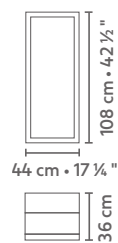

AFMETINGEN

2,5 seater 236 x 108

metrage

13,42

4 seater 324 x 108 (2 cushions)

metrage

17,05

4 seater 324 x 108 (3 cushions)

metrage

17,05

element arm L/R 162 x 108

metrage

8,36

element arm L/R 206 x 108

metrage

11,88

element arm L/R 294 x 108 (2 cushions)

metrage

16,50

element arm L/R 294 x 108 (3 cushions)

metrage

16,50

AFMETINGEN

central element 132 x 108
metrage 7,37

ottoman 88 x 108
metrage 4,95

ottoman 108 x 108
metrage 4,95

ottoman 132 x 108
metrage 4,95

table element 44 x 108

table element 108 x 108

arm cushion 55 x 55
metrage 0,99

back cushion 60 x 60
metrage 1,65