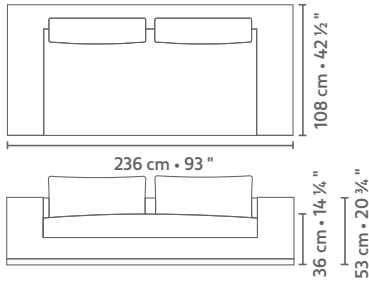

AFMETINGEN

2,5 seater 236 x 108

metrage

13,42

4 seater 324 x 108 (2 cushions)

metrage

17,05

4 seater 324 x 108 (3 cushions)

metrage

17,05

element arm L/R 162 x 108

metrage

8,36

element arm L/R 206 x 108

metrage

11,88

element arm L/R 294 x 108 (2 cushions)

metrage

16,50

element arm L/R 294 x 108 (3 cushions)

metrage

16,50

AFMETINGEN

central element 132 x 108
metrage 7,37