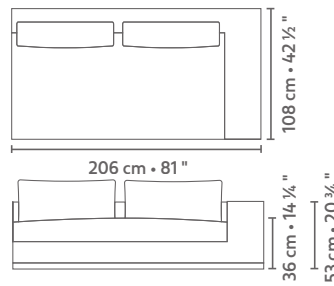

AFMETINGEN

2,5 seater 236 x 108

metrage

13,42

4 seater 324 x 108 (2 cushions)

metrage

17,05

4 seater 324 x 108 (3 cushions)

metrage

17,05

element arm L/R 162 x 108

metrage

8,36

element arm L/R 206 x 108

metrage

11,88

element arm L/R 294 x 108 (2 cushions)

metrage

16,50

element arm L/R 294 x 108 (3 cushions)

metrage

16,50

AFMETINGEN

central element 132 x 108
metrage 7,37