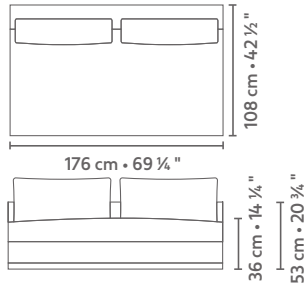

AFMETINGEN

2,5 seater 236 x 108

metrage

13,42

4 seater 324 x 108 (2 cushions)

metrage

17,05

4 seater 324 x 108 (3 cushions)

metrage

17,05

element arm L/R 162 x 108

metrage

8,36

element arm L/R 206 x 108

metrage

11,88

element arm L/R 294 x 108 (2 cushions)

metrage

16,50

element arm L/R 294 x 108 (3 cushions)

metrage

16,50

AFMETINGEN

central element 132 x 108
metrage 7,37

central element 176 x 108
metrage 11,00

corner 108 x 108
metrage 9,24

terminal element L/R 176 x 108
metrage 9,68

longchair L/R 118 x 170
metrage 10,23

longchair L/R 162 x 170
metrage 11,44

island L/R 206 x 196
metrage 15,62