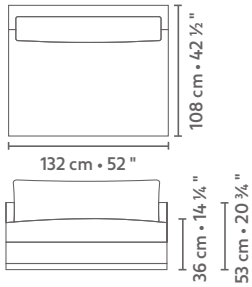

AFMETINGEN

2,5 seater 236 x 108

metrage

13,42

4 seater 324 x 108 (2 cushions)

metrage

17,05

4 seater 324 x 108 (3 cushions)

metrage

17,05

element arm L/R 162 x 108

metrage

8,36

element arm L/R 206 x 108

metrage

11,88

element arm L/R 294 x 108 (2 cushions)

metrage

16,50

element arm L/R 294 x 108 (3 cushions)

metrage

16,50

AFMETINGEN

central element 132 x 108
metrage 7,37

ottoman 88 x 108
metrage 4,95

ottoman 108 x 108
metrage 4,95

ottoman 132 x 108
metrage 4,95

table element 44 x 108

table element 108 x 108

arm cushion 55 x 55
metrage 0,99

back cushion 60 x 60
metrage 1,65