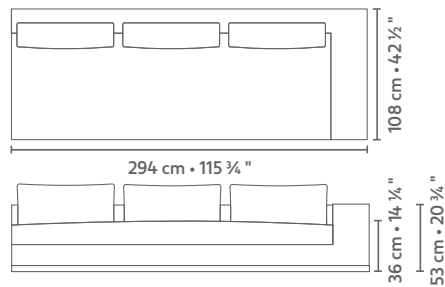

AFMETINGEN

2,5 seater 236 x 108

metrage

13,42

4 seater 324 x 108 (2 cushions)

metrage

17,05

4 seater 324 x 108 (3 cushions)

metrage

17,05

element arm L/R 162 x 108

metrage

8,36

element arm L/R 206 x 108

metrage

11,88

element arm L/R 294 x 108 (2 cushions)

metrage

16,50

element arm L/R 294 x 108 (3 cushions)

metrage

16,50

AFMETINGEN

central element 132 x 108
metrage 7,37