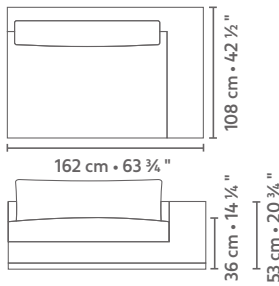

AFMETINGEN

2,5 seater 236 x 108

metrage

13,42

4 seater 324 x 108 (2 cushions)

metrage

17,05

4 seater 324 x 108 (3 cushions)

metrage

17,05

element arm L/R 162 x 108

metrage

8,36

element arm L/R 206 x 108

metrage

11,88

element arm L/R 294 x 108 (2 cushions)

metrage

16,50

element arm L/R 294 x 108 (3 cushions)

metrage

16,50

AFMETINGEN

central element 132 x 108
metrage 7,37