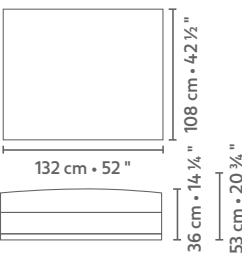

metrage

17,05

element arm L/R 162 x 108

metrage

8,36

element arm L/R 206 x 108

metrage

11,88

element arm L/R 294 x 108 (2 cushions)

metrage

16,50

element arm L/R 294 x 108 (3 cushions)

metrage

16,50

AFMETINGEN

central element 132 x 108
metrage 7,37

central element 176 x 108
metrage 11,00

corner 108 x 108
metrage 9,24

terminal element L/R 176 x 108
metrage 9,68

longchair L/R 118 x 170
metrage 10,23

longchair L/R 162 x 170
metrage 11,44

island L/R 206 x 196
metrage 15,62

ottoman 88 x 108
metrage 4,95

ottoman 108 x 108
metrage 4,95

ottoman 132 x 108
metrage 4,95

table element 44 x 108

table element 108 x 108

arm cushion 55 x 55
metrage 0,99

back cushion 60 x 60
metrage 1,65