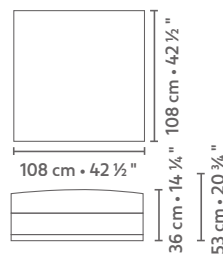

metrage

17,05

element arm L/R 162 x 108

metrage

8,36

element arm L/R 206 x 108

metrage

11,88

element arm L/R 294 x 108 (2 cushions)

metrage

16,50

element arm L/R 294 x 108 (3 cushions)

metrage

16,50

AFMETINGEN

central element 132 x 108
metrage 7,37

central element 176 x 108
metrage 11,00

corner 108 x 108
metrage 9,24

terminal element L/R 176 x 108
metrage 9,68

longchair L/R 118 x 170
metrage 10,23

longchair L/R 162 x 170
metrage 11,44

island L/R 206 x 196
metrage 15,62

ottoman 88 x 108
metrage 4,95

ottoman 108 x 108
metrage 4,95

ottoman 132 x 108
metrage 4,95

table element 44 x 108

table element 108 x 108

arm cushion 55 x 55
metrage 0,99

back cushion 60 x 60
metrage 1,65