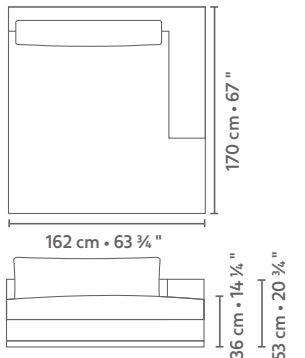

AFMETINGEN

2,5 seater 236 x 108

metrage

13,42

4 seater 324 x 108 (2 cushions)

metrage

17,05

4 seater 324 x 108 (3 cushions)

element arm L/R 294 x 108 (2 cushions)

metrage

16,50

element arm L/R 294 x 108 (3 cushions)

metrage

16,50

AFMETINGEN

central element 132 x 108
metrage 7,37

central element 176 x 108
metrage 11,00

corner 108 x 108
metrage 9,24

terminal element L/R 176 x 108
metrage 9,68

longchair L/R 118 x 170
metrage 10,23

longchair L/R 162 x 170
metrage 11,44

island L/R 206 x 196
metrage 15,62

ottoman 88 x 108
metrage 4,95

ottoman 108 x 108
metrage 4,95

ottoman 132 x 108
metrage 4,95

table element 44 x 108

table element 108 x 108

arm cushion 55 x 55
metrage 0,99

back cushion 60 x 60
metrage 1,65