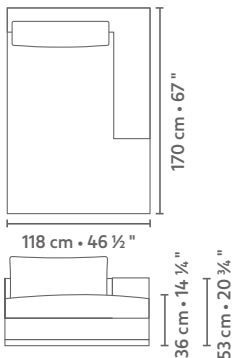

longchair L/R 118 x 170
metrage 10,23